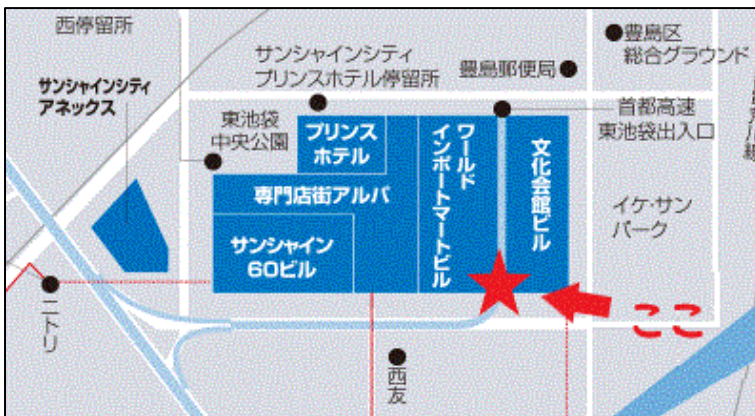

【サンシャインシティまでの行き方】

- ・池袋駅（JR・東京メトロ・西武線・東武線） 35番出口より徒歩約8分
- ・東池袋駅（東京メトロ有楽町線） 6・7番出口より地下通路で徒歩約3分

【集合場所の詳細図】

集合場所：サンシャインシティ 1階 南3入口外側エリア（首都高速道路下）

※サンシャインシティのバスターミナルの横、西友（SEIYU）の向かい側のエリアです。

サンシャインシティ周辺 詳細図

サンシャインシティ 俯瞰図

集合場所 写真