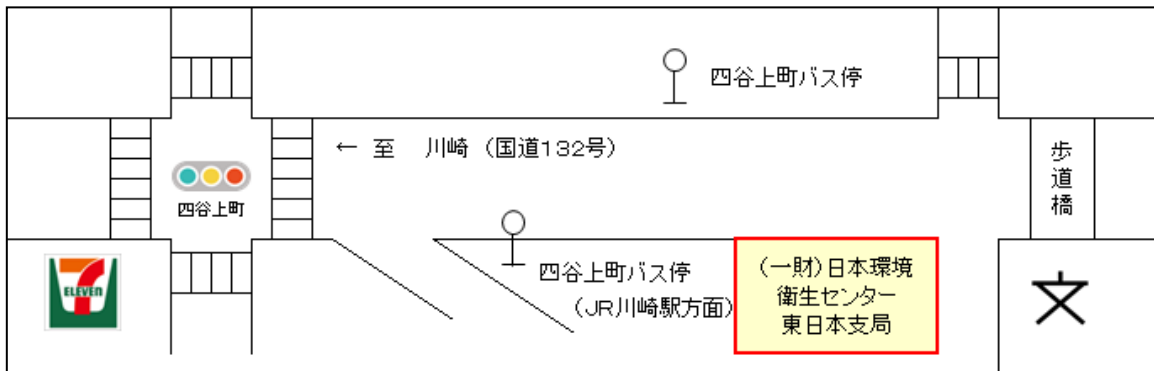

一般財団法人 日本環境衛生センター東日本支局

〒210-0828 神奈川県川崎市川崎区四谷上町10-6

TEL 044-288-4919 (研修事業部直通)

【周辺地図】

《交通機関》

JR川崎駅東口から

- ・バス利用の場合：約20分 四谷上町バス停下車 道路の向かい側が東日本支局です
川崎駅東口 空島ターミナル（川崎駅を背に左側）12、16、17番のりば
03 浮島バスターミナル、04 市営埠頭、05 東扇島循環、07 かわさきファズ
のいずれかにご乗車ください（急行は四谷上町バス停には停車しませんのでご注意ください）